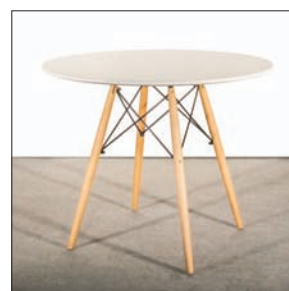

Masa rotunda Eames EUR 36.00
Cod 025.010.020.170
(90 cm diametru; h: 75 cm)