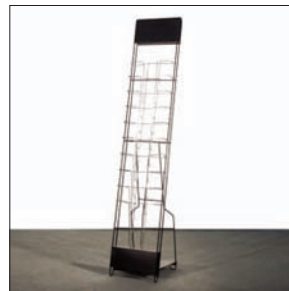

Scaun Rio CN Maxi EUR 11.00
Cod 025.010.040.032

Taburet albastru EUR 9.00
Cod 025.010.040.024

Taburet alb EUR 9.00
Cod 025.010.040.025

Stender expunere EUR 26.00
Cod 025.010.120.160
Cod 025.010.120.175

Oglinda EUR 21.00
Cod 025.010.120.180
(48x160 cm)