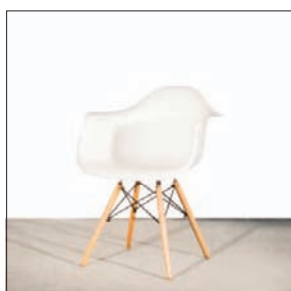

Scaun Eames-alb EUR 18.00
Cod 025.010.040.150
(61 x 62 x 77,5 cm)