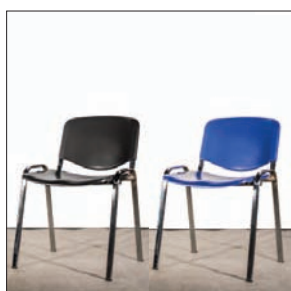

Scaun Eames-alb EUR 18.00
Cod 025.010.040.150
(61 x 62 x 77,5 cm)

Scaun plastic transparent EUR 11.00
Cod 025.010.040.035

Scaun aluminiu EUR 15.00
Cod 025.010.040.015

Scaun plastic EUR 6.00
(alb)
Cod 025.010.040.060